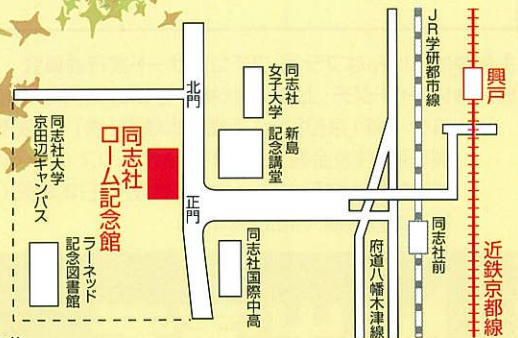

♪ 星に願いを/ハーライン

♪ 情熱大陸/葉加瀬太郎

♪ 愛のあいさつ/エルガー

♪ カヴァレリアルスティカーナより間奏曲/

マスカーニ ほか

※都合により公演内容の一部が変更になる場合がございます。あらかじめご了承ください。

同志社大学京田辺キャンパス 〒610-0394 京都府京田辺市多々羅都谷1-3

<交通案内>

近鉄/「興戸」駅から徒歩15分、「三山木」駅から無料シャトルバス5分

「新田辺」駅からJR京田辺駅まで徒歩、ロータリーから無料シャトルバス10分

JR/「同志社前」駅から徒歩10分、「京田辺」駅から無料シャトルバス10分、「JR三山木」駅から無料シャトルバス5分

【主催】けいはんな学研都市活性化促進協議会、けいはんなプラザ・プチコンサート実行委員会<(公財)関西文化学術研究都市推進機構内>TEL:0774-95-5105