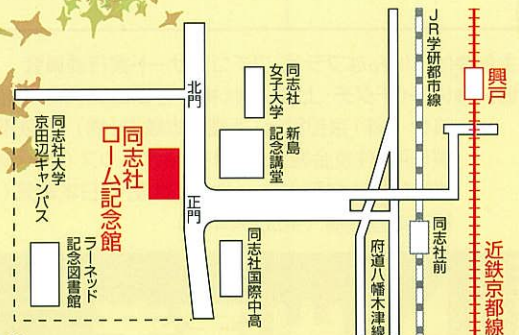

井上 望美

時本 野歩

※都合により公演内容の一部が変更になる場合がございます。あらかじめご了承ください。

同志社大学京田辺キャンパス 〒610-0394 京都府京田辺市多々羅都谷1-3

<交通案内>

近鉄/「興戸」駅から徒歩15分、「三山木」駅から無料シャトルバス5分

「新田辺」駅からJR京田辺駅まで徒歩、ロータリーから無料シャトルバス10分

JR/「同志社前」駅から徒歩10分、「京田辺」駅から無料シャトルバス10分、「JR三山木」駅から無料シャトルバス5分

【主催】けいはんな学研都市活性化促進協議会、けいはんなプラザ・プチコンサート実行委員会<(公財)関西文化学術研究都市推進機構内>TEL:0774-95-5105

「同志社クローバー祭2012」

～あなたの4つ葉をみつけよう～

各種イベント・模擬店もございますので是非ご来場ください!!

●11月3日(土・祝) 10:00~21:00 ●11月4日(日) 9:00~16:00

お問合せ【同志社クローバー祭実行スタッフ】